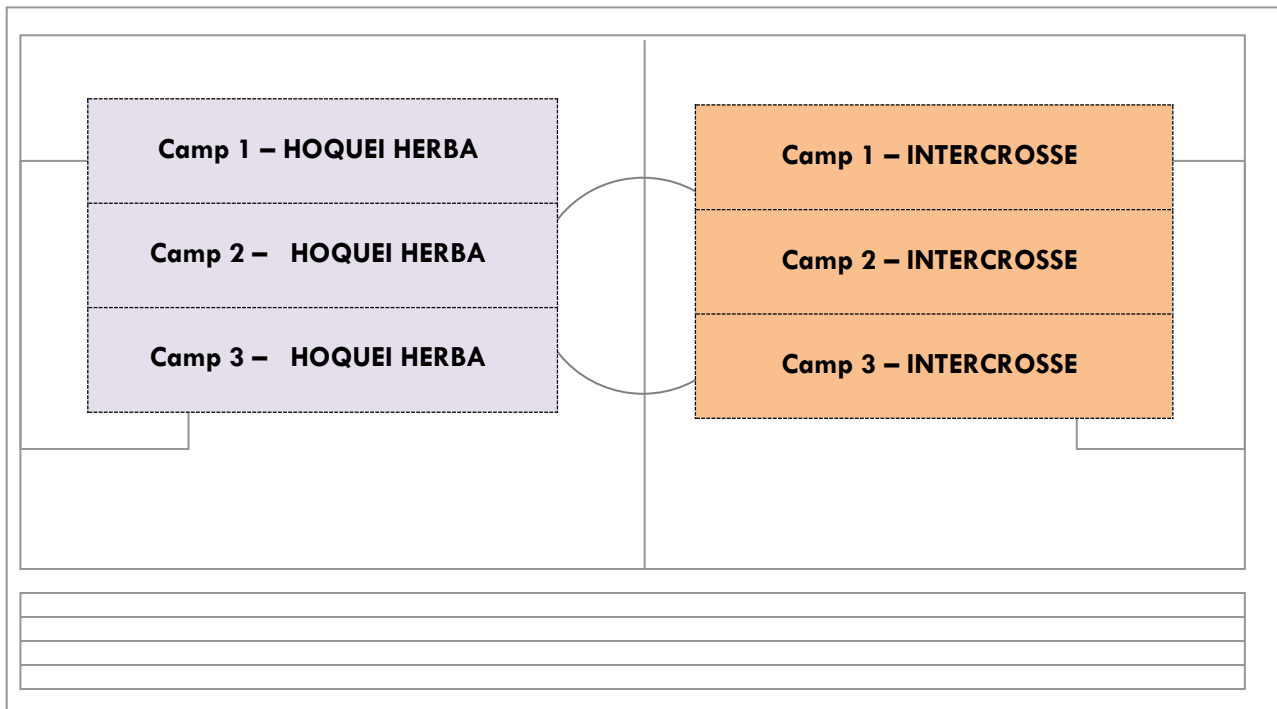

TROBADES DE CENTRES DE SECUNDÀRIA:

INTERCROSSE

HOQUEI HERBA

JUNIOR TOUCH

1r d'ESO

Curs 2019 – 2020

INFORMACIÓ GENERAL DE LA TROBADA

Lloc de realització de l'activitat	CAMP DE FUTBOL MUNICIPAL REDDIS https://goo.gl/maps/NKT1M7zFZdR2
Nombre màxim de participants per jornada	200 alumnes, que estiguin cursant 1r d'ESO
Equipament necessari i obligatori	<ul style="list-style-type: none">— Roba esportiva (adient amb l'època de l'any)— Calçat esportiu de sola dura i resistent.— Roba de recanvi— L'esmorzar i aigua
Preu de l'activitat per participant	14,00 € (inclou: l'activitat i el bus d'anada i tornada)
Horaris generals	<p>De 8:45h a 9h: Recollida dels alumnes del centre educatiu</p> <p>9:30h: Arribada al camp de futbol i distribució dels grups</p> <p>10:00 h: Inici de la primera rotació de les activitats</p> <p>11:30h: Esmorzar</p> <p>12:00h: Inici de la segona rotació de les activitats</p> <p>13:45 h: Final de les activitats i recollida del material</p> <p>14 h: Tornada al centre educatiu d'origen</p> <p>(L'organització es reserva el dret de modificar aquests horaris pel bon funcionament de l'activitat)</p>

ORGANITZACIÓ DE LES ACTIVITATS

CAMP 1

CAMP 2

- Els alumnes es distribuïran en **equips de 4 components** durant tot el matí. Portaran una etiqueta identificativa amb un color i un número. S'ajuntaran amb alumnes d'altres centres educatius i formaran **equips de 8 o 12 components**.
- **Cal que confeccioneu els grups de 4 components abans de la trobada.** D'aquesta manera, serà més ràpid elaborar els equips en el moment de l'arribada (us adjuntem una graella a tal efecte)
- Comuniquem al Consell Esportiu, per e-mail (tcousillas@cebc.cat) o per fax al número 977 31 28 40 la quantitat d'equips del vostre centre, com a mínim una setmana abans de la trobada.