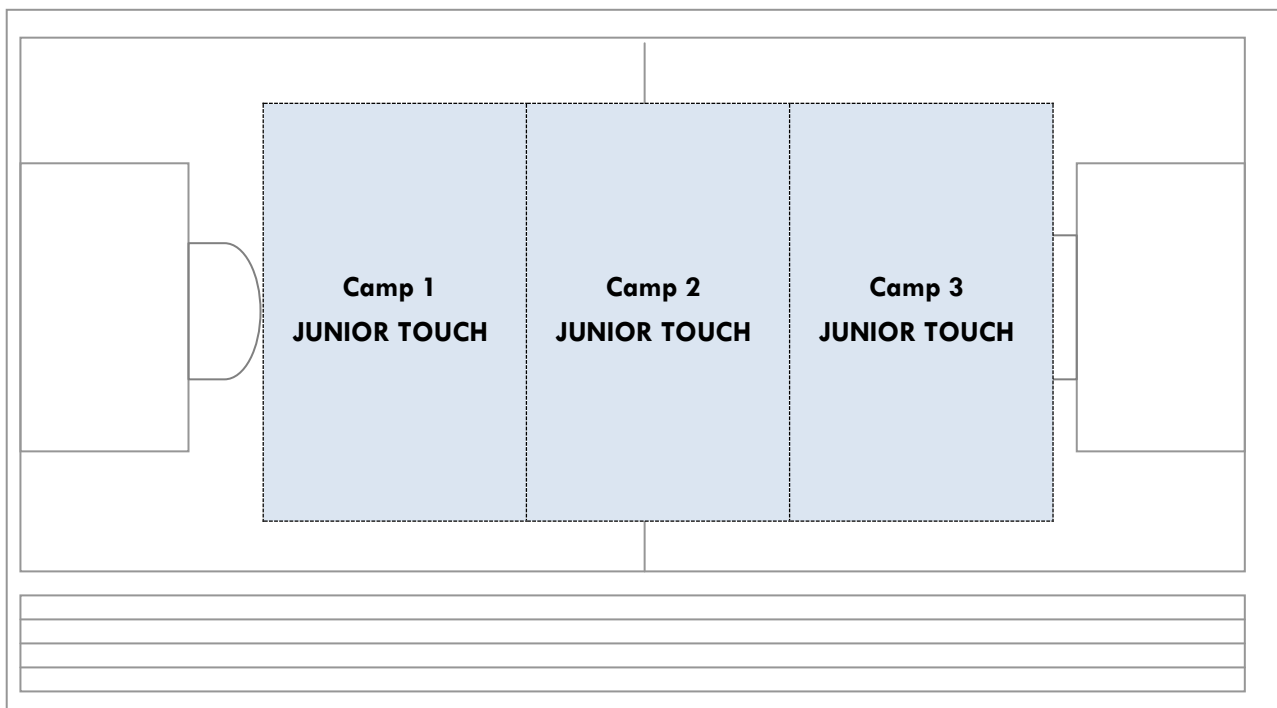

ORGANITZACIÓ DE LES ACTIVITATS

CAMP 1

CAMP 2